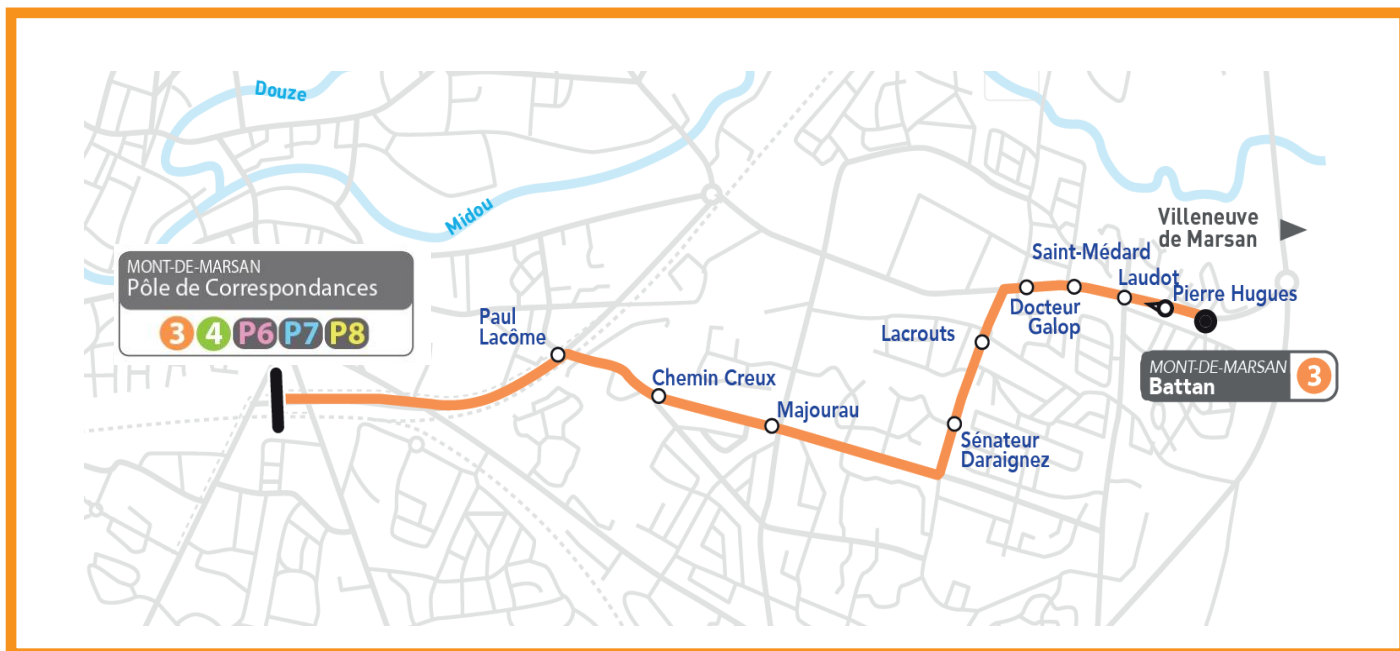

du lundi 15 juillet au lundi 22 juillet 2024 inclus

BUS TOUTES LES 30 MINUTES ENVIRON

Horaires Madeleine	Premier départ <i>depuis la périphérie</i>	Dernier départ <i>depuis le centre-ville</i>
Lundi (avant les fêtes)	7:00	18:30
Mardi (avant les fêtes)		
Mercredi	7:00	2:30
Jeudi		
Vendredi	7:00	3:30
Samedi		
Dimanche	10:00	2:30
Lundi (après les fêtes)	7:00	18:30